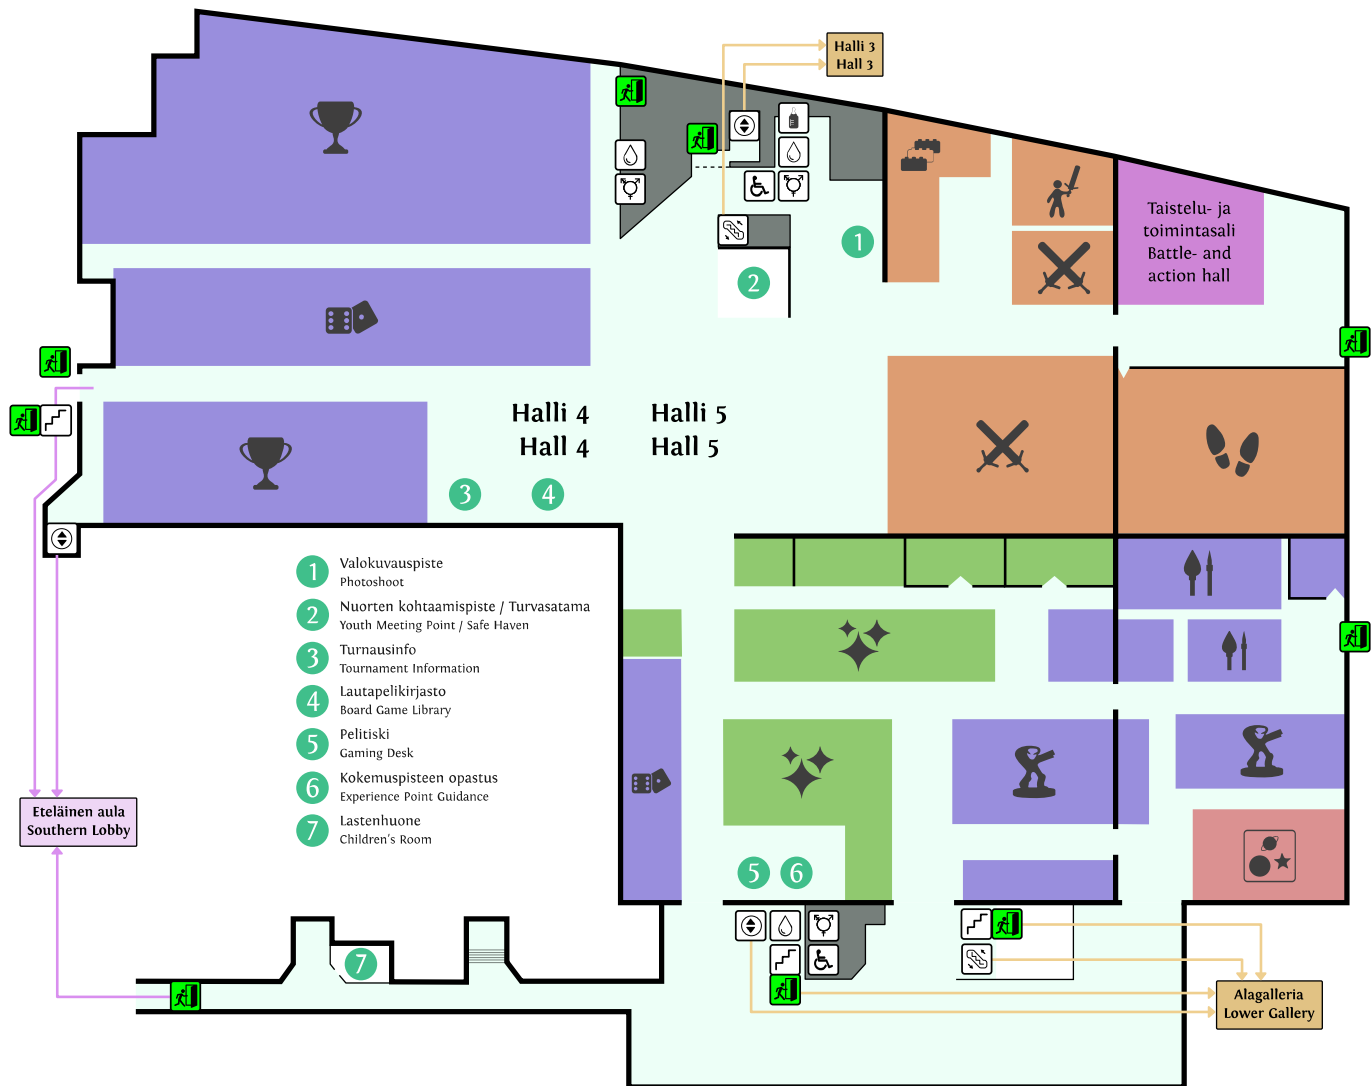

- 1 RopeLarp-tiski
Larp & RPG Desk
- 2 Lipunmyynti
Ticket Sales

Pohjoinen sisäänkäynti
Northern Entrance

Ensiapu
First Aid

Ylägalleria
Upper Gallery

Kirpputori
Flea Market

Halli 1
Hall 1

Halli 3 / Hall 3

Halli 6
Hall 6

Halli 5
Hall 5

Halli 3g
Hall 3g

Työpajat
Workshops

Surffi
Surf

Eteläinen aula
Southern Lobby

Työpajat
Workshops
1A

Työpajat
Workshops
1B

1 Ennakkolippujen vaihto rannekkeisiin
Pre-sold Wristband Exchange

Hotellin aula
Hotel Lobby
Vain pääsy saleihin 208-210. Ei hengailua!
Only access to rooms 208-210. No loitering!

Remonttilohikäärme työskentelee täällä
The renovation dragon works here

- | | | | | | |
|---|--|---|---|---|--------------------------------------|
|  | Portaat
Stairs |  | Boffaus
Foam Weapon Area |  | Puheohjelma
Talk Program |
|  | Liukuporras
Escalator |  | Figumaalauspiste
Miniature Figure Painting |  | Näyttely
Exhibit |
|  | Hissi
Elevator |  | Figut
Miniatures |  | Liikunnallinen
Activity |
|  | Porrashissi
Stair Lift |  | Kokemus
Experience |  | Muu ohjelma
Other program |
|  | WC
Toilet |  | Lasten boffaus
Children's Foam Weapon Area |  | Kokemus
Experience |
|  | WC (Unisex)
Toilet (Unisex) |  | Myyntialue
Vendor Hall |  | Työpaja
Workshop |
|  | Esteetön WC
Accessible Toilet |  | Näyttelyalue
Exhibition Area |  | Pelaaminen
Gaming |
|  | Infopiste
Info Point |  | Vapaa pelialue
Free Gaming Zone |  | Esitysohjelma
Performance program |
|  | Narikka
Cloakroom |  | Perhealue
Family Area | | |
|  | Isotavarannarikka
Luggage & Large Items |  | Roolipelit
Role-playing Games | | |
|  | Vaunuparkki
Stroller Parking |  | Tanssiohjelma
Dance Program | | |
|  | Vesipiste
Water Point |  | Turnaus
Tournament | | |
|  | Lastenhoituhuone
Child Care Room | | | | |
|  | Ensiapu
First Aid | | | | |
|  | Hengailualue
Lounge Area | | | | |
|  | Hätäpoistumistie
Emergency Exit | | | | |
|  | Porrasaskelmat
Steps | | | | |