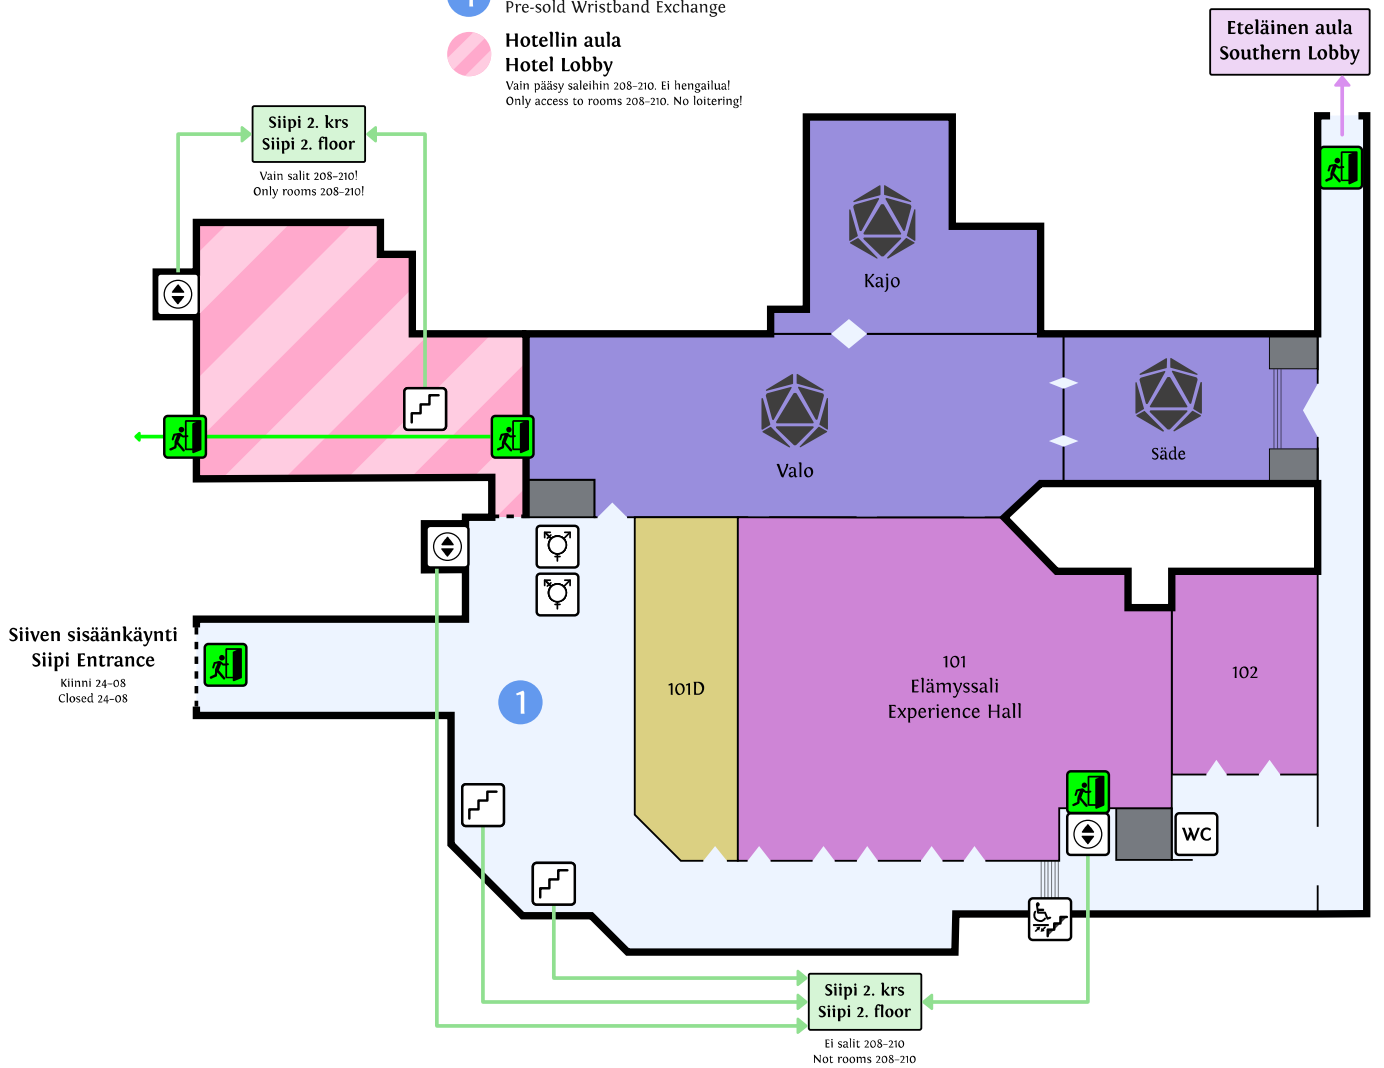

- 1 RopeLarp-tiski
Larp & RPG Desk
- 2 Lipunmyynti
Ticket Sales

Pohjoinen sisäänkäynti
Northern Entrance

Ensiapu
First Aid

Ylägalleria
Upper Gallery

Kirpputori
Flea Market

Halli 1
Hall 1

Halli 3 / Hall 3

Halli 6
Hall 6

Halli 5
Hall 5

Halli 3g
Hall 3g

Työpajat
Workshops

Surffi
Surf

Eteläinen aula
Southern Lobby

Työpajat
Workshops
1A

Työpajat
Workshops
1B

1 Ennakkolippujen vaihto rannekkeisiin
Pre-sold Wristband Exchange

Hotellin aula
Hotel Lobby
Vain pääsy saleihin 208-210. Ei hengailua!
Only access to rooms 208-210. No loitering!

Remonttilohikäärme työskentelee täällä
The renovation dragon works here

- | | | | | | |
|---|--|---|---|---|--------------------------------------|
|  | Portaat
Stairs |  | Boffaus
Foam Weapon Area |  | Puheohjelma
Talk Program |
|  | Liukuporras
Escalator |  | Figumaalauspiste
Miniature Figure Painting |  | Näyttely
Exhibit |
|  | Hissi
Elevator |  | Figut
Miniatures |  | Liikunnallinen
Activity |
|  | Porrashissi
Stair Lift |  | Kokemus
Experience |  | Muu ohjelma
Other program |
|  | WC
Toilet |  | Lasten boffaus
Children's Foam Weapon Area |  | Kokemus
Experience |
|  | WC (Unisex)
Toilet (Unisex) |  | Myyntialue
Vendor Hall |  | Työpaja
Workshop |
|  | Esteetön WC
Accessible Toilet |  | Näyttelyalue
Exhibition Area |  | Pelaaminen
Gaming |
|  | Infopiste
Info Point |  | Vapaa pelialue
Free Gaming Zone |  | Esitysohjelma
Performance program |
|  | Narikka
Cloakroom |  | Perhealue
Family Area | | |
|  | Isotavarannarikka
Luggage & Large Items |  | Roolipelit
Role-playing Games | | |
|  | Vaunuparkki
Stroller Parking |  | Tanssiohjelma
Dance Program | | |
|  | Vesipiste
Water Point |  | Turnaus
Tournament | | |
|  | Lastenhoituhuone
Child Care Room | | | | |
|  | Ensiapu
First Aid | | | | |
|  | Hengailualue
Lounge Area | | | | |
|  | Hätäpoistumistie
Emergency Exit | | | | |
|  | Porrasaskelmat
Steps | | | | |