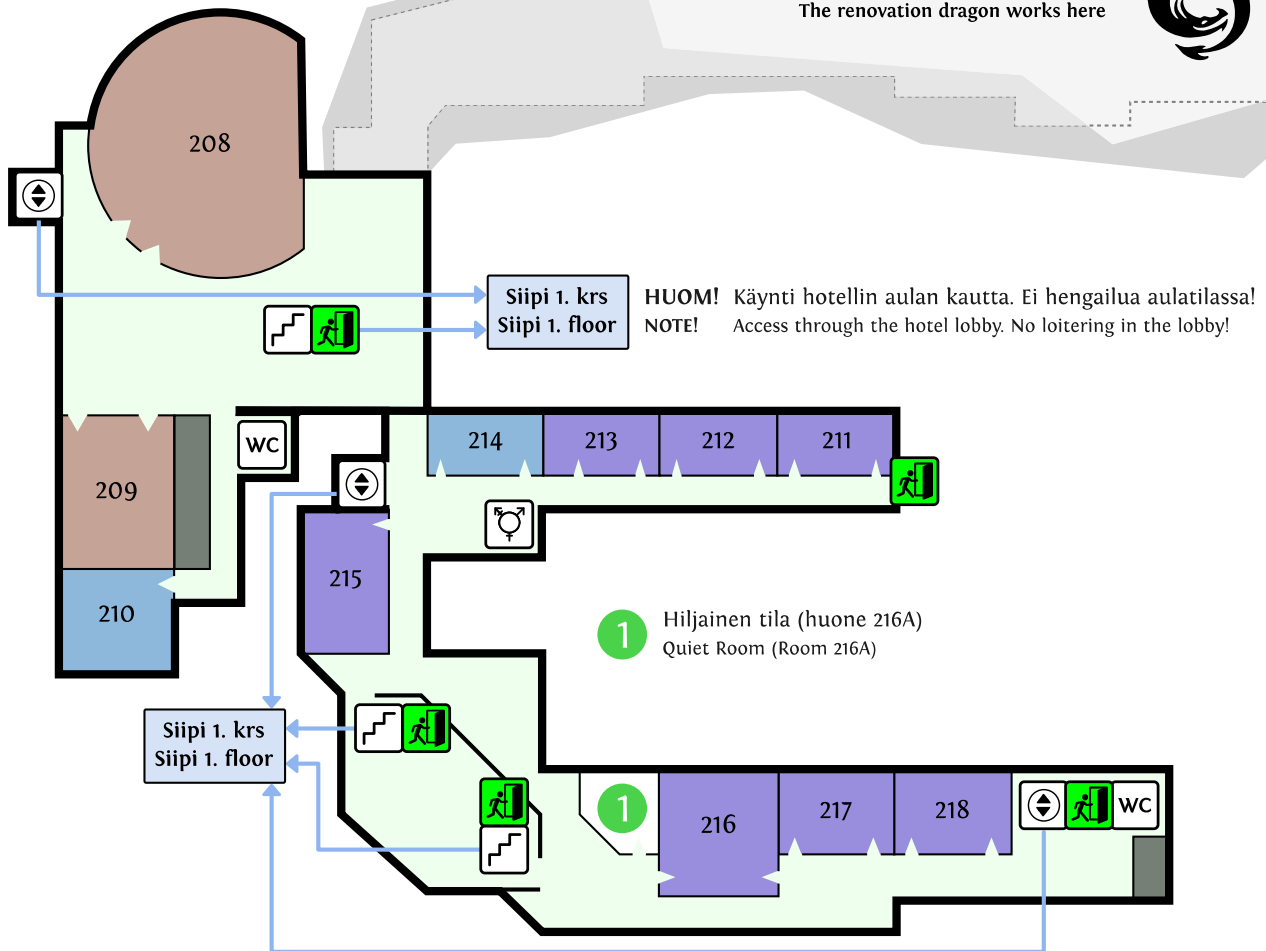

Halli 5
Hall 5

Halli 3g
Hall 3g

Työpajat
Workshops

Surffi
Surf

Eteläinen aula
Southern Lobby

Työpajat
Workshops
1A

Työpajat
Workshops
1B

1 Ennakkolippujen vaihto rannekkeisiin
Pre-sold Wristband Exchange

Hotellin aula
Hotel Lobby
Vain pääsy saleihin 208-210. Ei hengailua!
Only access to rooms 208-210. No loitering!

Remonttilohikäärme työskentelee täällä
The renovation dragon works here

- | | | | | | |
|---|--|---|---|---|--------------------------------------|
|  | Portaat
Stairs |  | Boffaus
Foam Weapon Area |  | Puheohjelma
Talk Program |
|  | Liukuporras
Escalator |  | Figumaalauspiste
Miniature Figure Painting |  | Näyttely
Exhibit |
|  | Hissi
Elevator |  | Figut
Miniatures |  | Liikunnallinen
Activity |
|  | Porrashissi
Stair Lift |  | Kokemus
Experience |  | Muu ohjelma
Other program |
|  | WC
Toilet |  | Lasten boffaus
Children's Foam Weapon Area |  | Kokemus
Experience |
|  | WC (Unisex)
Toilet (Unisex) |  | Myyntialue
Vendor Hall |  | Työpaja
Workshop |
|  | Esteetön WC
Accessible Toilet |  | Näyttelyalue
Exhibition Area |  | Pelaaminen
Gaming |
|  | Infopiste
Info Point |  | Vapaa pelialue
Free Gaming Zone |  | Esitysohjelma
Performance program |
|  | Narikka
Cloakroom |  | Perhealue
Family Area | | |
|  | Isotavarannarikka
Luggage & Large Items |  | Roolipelit
Role-playing Games | | |
|  | Vaunuparkki
Stroller Parking |  | Tanssiohjelma
Dance Program | | |
|  | Vesipiste
Water Point |  | Turnaus
Tournament | | |
|  | Lastenhoituhuone
Child Care Room | | | | |
|  | Ensiapu
First Aid | | | | |
|  | Hengailualue
Lounge Area | | | | |
|  | Hätäpoistumistie
Emergency Exit | | | | |
|  | Porrasaskelmat
Steps | | | | |